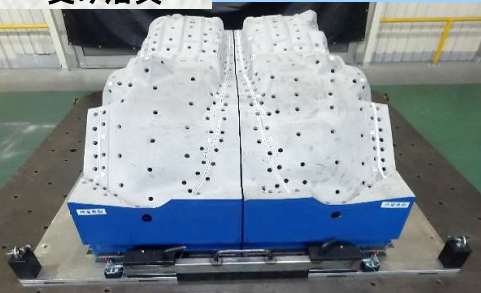

⊗ 治具・専用機製作を自社にて取り組んでおります ⊗

3Dプリンター製作

サポートアイテム

員数管理装置

員数管理装置

受け治具

W/J受け治具

簡易 M/M

受け治具

受け治具

受け治具

受け治具

プレス用各種金型設計製作・各種専用機・治工具
株式会社 増田鉄工所

ホームページ <http://www.masutetu.co.jp>

専用機

穴明け治具

熱刃治具

架台製作中

型替え台車